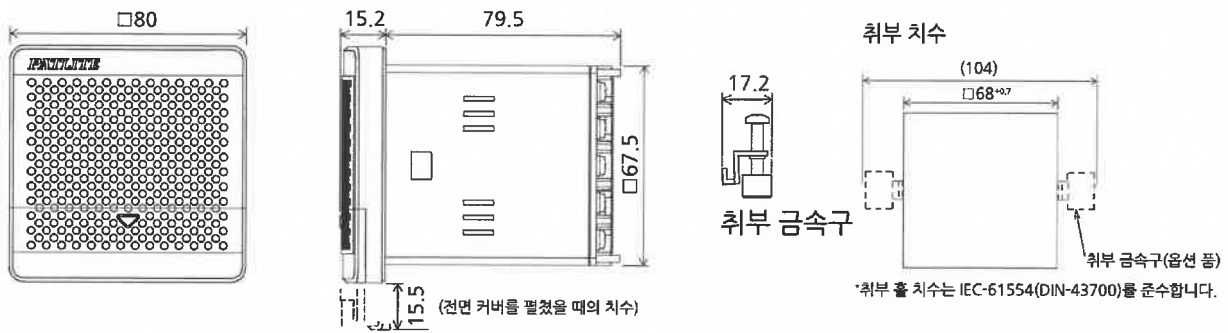

전자음 경보기

BD-A

□80 mm	CE (DC 타입)	RoHS 10	UL (DC 유형)	FCC	IP54	실내/실외 사용
수직/앞으로/뒤쪽으로	사용 주위 온도: +20°C~+55°C	90dB	재생음 수 32개 음	4인력		

BD-A

모델 번호 구성

BD-24AA-J

① ② ③

① 정격 전압 24 = DC 12 - 24V 100 = AC 100/220V	② 음색 유형* A = A형 C = C형 D = D형 E = E형	③ 본체 커버 색상 J = Light gray K = Dark gray
--	--	---

* 음색에 관한 자세한 내용은 82페이지의 음색 일람표를 참조하십시오.

치수(mm)

제품 목록

모델 번호	정격 전압	음색 유형	본체 커버 색상	소비 전력	무게
BD-24A□-J/K	DC 12 - 24V	A/C/D/E	Light gray, Dark gray	4.0W	0.16kg
BD-100A□-J/K	AC 100/220V	A/C/D/E	Light gray, Dark gray	5.0W	0.18kg

기타 사양

지원되는 트랜지스터	NPN
음량 조절	볼륨 조절 회전 손잡이

옵션

자세한 내용은 P.91 ~ P.96 참조

제품 설명	모델 번호
SD 카드(2GB)	SDV-2GP

1. 제품명: 전자음 경보기
 2. 모델명: BD-A
 3. 제조사: PATLITE
 4. 규격: 80x80x67.5mm
 5. 무게: 0.16kg (0.18kg)
 6. 소비전력: 4.0W (5.0W)
 7. 작동온도: +20°C ~ +55°C
 8. 방수방塵: IP54
 9. 인증: CE, RoHS, UL, FCC
 10. 기타: 수직/앞으로/뒤쪽으로, 90dB, 32개 음, 4인력