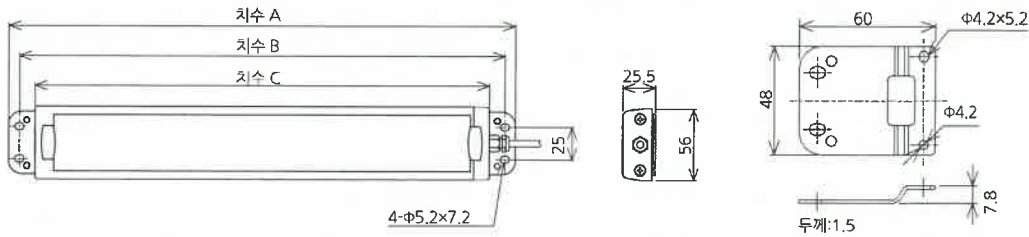

## 모델 번호 구성

### CWK2S-24-CD

① ② ③ ④

- |   |  |                     |
|---|--|---------------------|
| ① 발광부 길이<br>2 = 200mm<br>3 = 300mm<br>6 = 600mm | ② 배선 유형<br>5 = 측면 출구 케이블<br>③ 정격 전압<br>24 = DC 24V | ④ 조명 색상<br>CD = 주광색 |
|---|--|---------------------|

## 치수(mm)

모델 번호	치수 A	치수 B	치수 C
	전체 길이	취부 위치	바디 길이
CWK-2S-24-CD	290mm	274mm	250mm
CWK-3S-24-CD	390mm	374mm	350mm
CWK-6S-24-CD	690mm	674mm	650mm

## 사양

설명	200mm	300mm	600mm
조도(@1m, 중앙, 일반)	600lx	850lx	1500lx