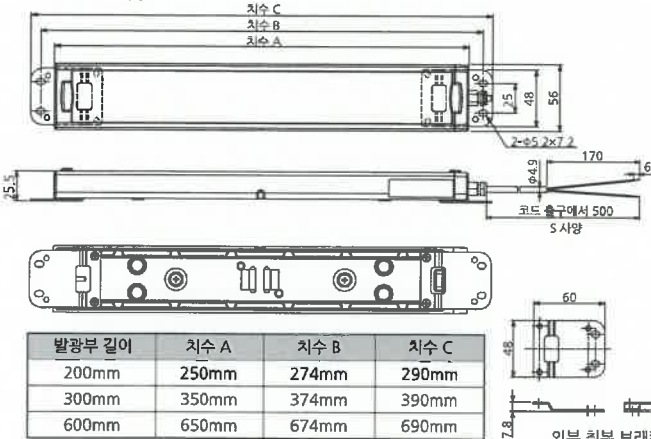

제품 목록

모델 번호	정격 전압	발광부 길이	본체 소재	렌즈	배선 방식	조명 색상	소비 전력	무게
CLK3CL-24SG-CD	DC 24V	300mm	스테인리스 스틸	강화 유리	M12 커넥터 Link 배선 사양	주광색	12.5W	1.490kg
CLK6C-24AG-CD	DC 24V	600mm	알루미늄	강화 유리	M12 커넥터	주광색	25W	1.222kg
CLK6CL-24AG-CD	DC 24V	600mm	알루미늄	강화 유리	M12 커넥터 Link 배선 사양	주광색	25W	1.222kg
CLK2S-24AAG-CD	DC 24V	200mm	알루미늄	강화 유리	0.5m 케이블	주광색	8.4W	0.526kg
CLK3S-24AAG-CD/CN	DC 24V	300mm	알루미늄	강화 유리	0.5m 케이블	CD: 주광색 CN: 주백색	12.5W	0.676kg
CLK6S-24AAG-CD	DC 24V	600mm	알루미늄	강화 유리	0.5m 케이블	주광색	25W	1.222kg

옵션

자세한 내용은 P.91 ~ P.96 참조

제품 설명	모델 번호
외부 취부 브래킷	CLK-001
각도 조절 브래킷	SZ-320KS(1쌍)

사양

설명	거리	발광부 길이		
		200mm	300mm	600mm
조도 (중앙, 일반)	1.0m에서	820lx	1,200lx	2,100lx
	2.0m에서	200lx	300lx	580lx

치수(mm)

S-AG/C-AG 사양

주의 케이블이 물에 닿거나 온도가 낮은 곳에서 사용할 경우 케이블 끝부분을 방수 또는 내유 처리하십시오.