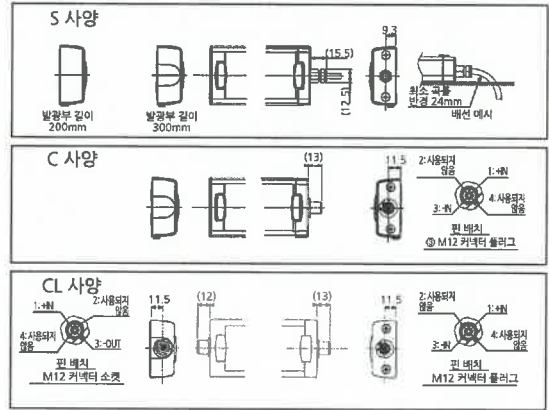

제품 목록

모델 번호	정격 전압	발광부 길이	본체 소재	렌즈	배선 방식	조명 색상	소비 전력	무게
CLK3CL-24SG-CD	DC 24V	300mm	스테인리스 스틸	강화 유리	M12 커넥터 Link 배선 사양	주광색	12.5W	1.490kg
CLK6C-24AG-CD	DC 24V	600mm	알루미늄	강화 유리	M12 커넥터	주광색	25W	1.222kg
CLK6CL-24AG-CD	DC 24V	600mm	알루미늄	강화 유리	M12 커넥터 Link 배선 사양	주광색	25W	1.222kg
CLK2S-24AAG-CD	DC 24V	200mm	알루미늄	강화 유리	0.5m 케이블	주광색	8.4W	0.526kg
CLK3S-24AAG-CD/CN	DC 24V	300mm	알루미늄	강화 유리	0.5m 케이블	CD: 주광색 CN: 주백색	12.5W	0.676kg
CLK6S-24AAG-CD	DC 24V	600mm	알루미늄	강화 유리	0.5m 케이블	주광색	25W	1.222kg

옵션

자세한 내용은 P.91 ~ P.96 참조

제품 설명	모델 번호
외부 취부 브래킷	CLK-001
각도 조절 브래킷	SZ-320KS(1쌍)

사양

설명	거리	발광부 길이		
		200mm	300mm	600mm
조도 (중앙, 일반)	1.0m에서	820lx	1,200lx	2,100lx
	2.0m에서	200lx	300lx	580lx

치수(mm)

S-AG/C-AG 사양

주의 케이블이 물에 닿거나 온도가 낮은 곳에서 사용할 경우 케이블 끝부분을 방수 또는 내유 처리하십시오.