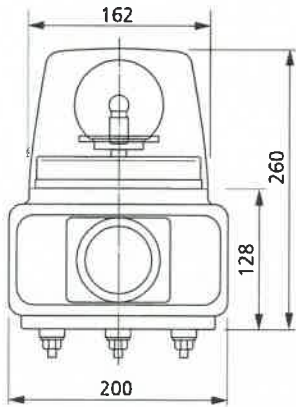

Horn 스피커 일체형 전자음 경보기 내장 회전등

RT

φ162 mm	IP23	실내/실외 사용	수직 취부	사용 주위 온도 -20℃~+50℃
적색, 황색, 녹색, 청색	모터 회전 (rpm) 115/105/95	105dB	재생음 수 32개 음	비트/바이트 8/32 입력

모델 번호 구성

RT-24A-R

- | | | |
|--|--|--|
| ① 정격 전압
24 = DC 24V
100 = AC 100V
200 = AC 200V | ② 음색 유형*
A = A형
C = C형
D = D형
E = E형 | ③ 색상
R = 적색
Y = 황색
G = 녹색
B = 청색 |
|--|--|--|

*음색에 관한 자세한 내용은 82페이지의 음색 일람표를 참조하십시오.

치수(mm)

취부면 치수도

제품 목록

모델 번호	정격 전압	전구 번호	음색 유형	색상	소비 전력	무게
RT-24□-R/Y/G/B	DC 24V	55	A/C/D/E	적색/황색/녹색/청색	24W	2.0kg
RT-100□-R/Y/G/B	AC 100V	54	A/C/D/E	적색/황색/녹색/청색	32W	2.5kg
RT-200□-R/Y/G/B	AC 200V	54	A/C/D/E	적색/황색/녹색/청색	30W	2.5kg

전구 번호	모델 번호
54	D01201503-F1
55	D02402003-F1

* 전구는 10개 단위로 주문이 가능합니다.
* 일부 전구는 제품 단종에 의해 재고가 제한될 수 있습니다.
이점 양해 부탁드립니다.

기타 사양

지원되는 트랜지스터	NPN
음량 조절	볼륨 조절 회전 손잡이

옵션

자세한 내용은 P.91 ~ P.96 참조

제품 설명	모델 번호
커버가 있는 벽면 취부 브래킷	SZ-023
벽면 취부 브래킷	SZ-008