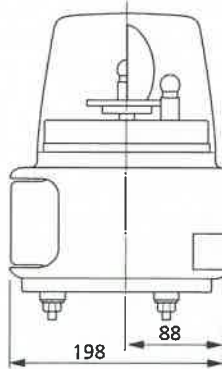

Horn 스피커 일체형 전자음 경보기 내장 회전등

RT

φ162 mm	IP23	실내/실외 사용	수직 취부	사용 주위 온도 -20℃~+50℃
적색, 황색, 녹색, 청색	모터 회전 (rpm) 115/105/95	105dB	재생음 수 32개 음	비트/바이트 8/32 입력

모델 번호 구성

RT-24A-R

- | | | |
|--|--|--|
| ① 정격 전압
24 = DC 24V
100 = AC 100V
200 = AC 200V | ② 음색 유형*
A = A형
C = C형
D = D형
E = E형 | ③ 색상
R = 적색
Y = 황색
G = 녹색
B = 청색 |
|--|--|--|

*음색에 관한 자세한 내용은 82페이지의 음색 일람표를 참조하십시오.

치수(mm)

취부면 치수도

제품 목록

모델 번호	정격 전압	전구 번호	음색 유형	색상	소비 전력	무게
RT-24□-R/Y/G/B	DC 24V	55	A/C/D/E	적색/황색/녹색/청색	24W	2.0kg
RT-100□-R/Y/G/B	AC 100V	54	A/C/D/E	적색/황색/녹색/청색	32W	2.5kg
RT-200□-R/Y/G/B	AC 200V	54	A/C/D/E	적색/황색/녹색/청색	30W	2.5kg

전구 번호	모델 번호
54	D01201503-F1
55	D02402003-F1

* 전구는 10개 단위로 주문이 가능합니다.
* 일부 전구는 제품 단종에 의해 재고가 제한될 수 있습니다.
이점 양해 부탁드립니다.

기타 사양

지원되는 트랜지스터	NPN
음량 조절	볼륨 조절 회전 손잡이

옵션

자세한 내용은 P.91 ~ P.96 참조

제품 설명	모델 번호
커버가 있는 벽면 취부 브래킷	SZ-023
벽면 취부 브래킷	SZ-008