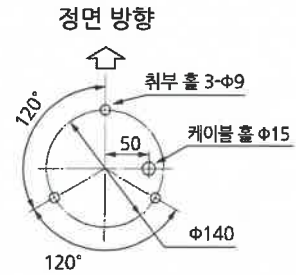

Horn 스피커 일체형 전자음 경보기 내장 회전등

RT

φ162 mm	IP23	실내/실외 사용	수직 취부	사용 주위 온도 -20℃~+50℃
적색, 황색, 녹색, 청색	모터 회전 (rpm) 115/105/95	105dB	재생음 수 32개 음	비트/바이트 8/32 입력

모델 번호 구성

RT-24A-R

- | | | |
|--|--|--|
| ① 정격 전압
24 = DC 24V
100 = AC 100V
200 = AC 200V | ② 음색 유형*
A = A형
C = C형
D = D형
E = E형 | ③ 색상
R = 적색
Y = 황색
G = 녹색
B = 청색 |
|--|--|--|

*음색에 관한 자세한 내용은 82페이지의 음색 일람표를 참조하십시오.

치수(mm)

취부면 치수도

제품 목록

모델 번호	정격 전압	전구 번호	음색 유형	색상	소비 전력	무게
RT-24□-R/Y/G/B	DC 24V	55	A/C/D/E	적색/황색/녹색/청색	24W	2.0kg
RT-100□-R/Y/G/B	AC 100V	54	A/C/D/E	적색/황색/녹색/청색	32W	2.5kg
RT-200□-R/Y/G/B	AC 200V	54	A/C/D/E	적색/황색/녹색/청색	30W	2.5kg