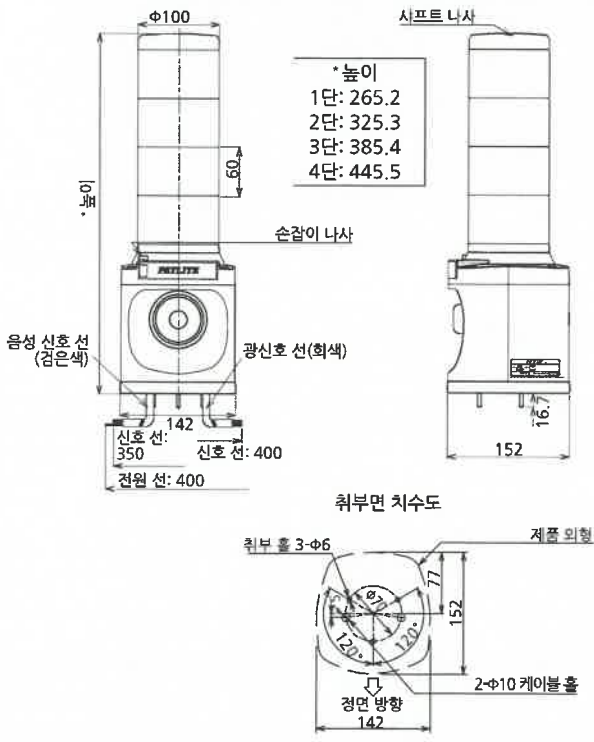

모델 번호 구성

LKEH-402FAUL-RYGB

① ② ③ ④ ⑤

① 단 수 1 = 1단 2 = 2단 3 = 3단 4 = 4단	② 정격 전압 02 = DC 24V 10 = AC 100V 20 = AC 220V	③ 음색 유형* A = A형 C = C형 D = D형 E = E형 V = MP3 사운드 파일	④ 적합 규격 공란 = 표준 모델 UL = UL 모델	⑤ 조명 색상 R = 적색 B = 청색 Y = 황색 C = 백색 G = 녹색 위에서 아래로
---	--	--	-------------------------------------	---

*음색에 관한 자세한 내용은 82페이지의 음색 일람표를 참조하십시오.

치수(mm)

기타 사양

지원되는 트랜지스터	NPN(사용자 지정 주문: PNP)
음량 조절	볼륨 조절 회전 손잡이
사운드 파일 형식 (FV모델만 해당)	MP3 데이터(비트 레이트: 64kbps/샘플 레이트: 44.1kHz)

음선

자세한 내용은 P.91 ~ P.96 참조

제품 설명	모델 번호
커버가 있는 벽면 취부 브래킷	SZ-023
취부 브래킷	SZ-008
SD 카드(2GB)	SDV-2GP