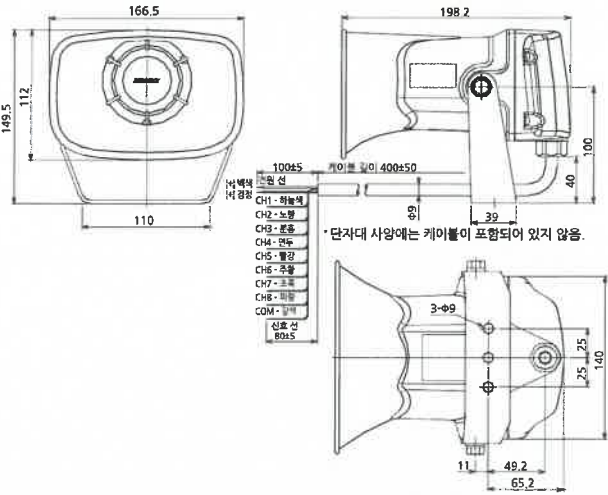

모델 번호 구성

치수(mm)

EHV-M1HFM

- ①
- ②
- ③
- ④

① 정격 전압 M1 = DC 12 - 24V M2 = AC 100 - 240V M3 = DC 12 - 48V (차량에 취부 가능) 참고: M3 사양 H: 케이블 유형만 해당	② 배선 방식 H = 케이블 T = 단자대 ③ 음색 유형* F = F형 G = G형 ④ 사전 녹음 메시지 없음 = 없음 M = 지정 메시지 등록 출하

*음색에 관한 자세한 내용은 82페이지의 음색 일람표를 참조하십시오.