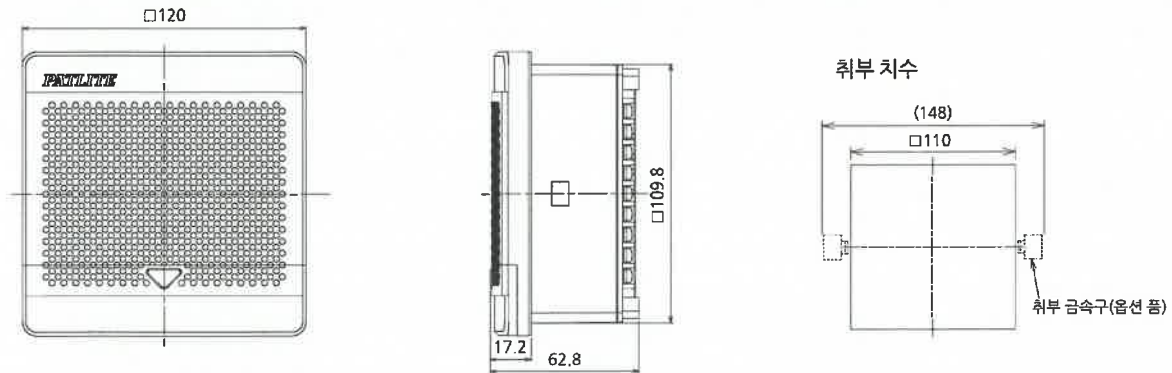

패널 취부용 MP3 음성 합성 경보기

BKV

□120 mm	CE (3C 마크)	RoHS 10	IP54	실내/실외 사용
수직/ 가로로/ 거꾸로/ 취부	사용 주위 온도 -10℃~+50℃	95dB	제생 시간 63 초	비트/비이터리 5/31 입력

*실내 전용

모델 번호 구성

BKV-31JF-J

① ②

① 정격 전압 J = DC 12 - 24V K = AC 100V Q = AC 220V	② 색상 J = Light gray K = Dark gray
--	---

치수(mm)

제품 목록

모델 번호	정격 전압	색상	소비 전력	무게
BKV-31JF-J/K	DC 12 - 24V	Light gray, Dark gray	9W	0.35kg
BKV-31KF-J/K	AC 100V	Light gray, Dark gray	10W	0.53kg
BKV-31QF-J/K	AC 220V	Light gray, Dark gray	10W	0.53kg

기타 사양

지원되는 트랜지스터	NPN
음량 조절	볼륨 조절 회전 손잡이
사운드 파일	MP3 (비트 레이트: 64kbps/샘플 레이트: 44.1kHz)

옵션

자세한 내용은 P.91 ~ P.96 참조

제품 설명	모델 번호
취부 브래킷	BK-001(고정 쉘 2개가 부착됨)
취부 브래킷	BK-002-J
취부 브래킷	BK-002-K
SD 카드(2GB)	SDV-2GP