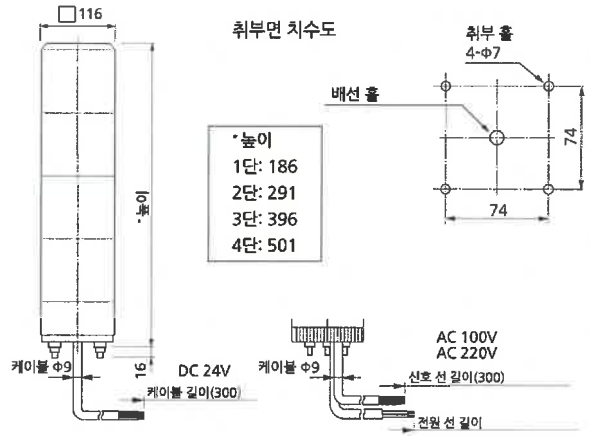

① 부저 공간 = 없음 B = 부저	② 단 수 1 = 1단 2 = 2단 3 = 3단 4 = 4단	③ 정격 전압 02 = DC 24V 10 = AC 100V 20 = AC 220V	④ 색상 R = 적색 G = 녹색 Y = 황색 B = 청색 (위에서 아래로)
---------------------------	---	--	---

옵션

자세한 내용은 P.91 ~ P.96 참조

제품 설명	모델 번호
벽면 취부 브라켓	SZ-023
벽면 취부 브라켓	SZ-008

전구 번호	모델 번호
10	D02401003A-F1
12	D01200503A-F1

사양

지원되는 트랜지스터	NPN
부저음	1개 음(삐-삐)(KJB에만 해당)
음량 조절	조절 가능

치수(mm)

제품 목록

모델 번호	단 수	정격 전압	전구	번호	조명 색상	소비 전력(KJ)	소비 전력(KJB)	무게
KJ(B)-102-R/Y/G/B	1	DC 24V	24V 10W	10	적색/황색/녹색/청색	13.3W	13.9W	1.0kg
KJ(B)-110-R/Y/G/B	1	AC 100V	12V 5W	12	적색/황색/녹색/청색	7.5W	7.8W	1.2kg
KJ(B)-120-R/Y/G/B	1	AC 220V	12V 5W	12	적색/황색/녹색/청색	7.5W	7.8W	1.2kg
KJ(B)-202-RY/RG	2	DC 24V	24V 10W	10	적색, 황색 / 적색, 녹색	26.6W	27.2W	1.5kg
KJ(B)-210-RY/RG	2	AC 100V	12V 5W	12	적색, 황색 / 적색, 녹색	12.5W	12.9W	2.0kg
KJ(B)-220-RY/RG	2	AC 220V	12V 5W	12	적색, 황색 / 적색, 녹색	12.5W	12.9W	2.0kg
KJ(B)-302-RYG	3	DC 24V	24V 10W	10	적색, 황색, 녹색	40.0W	40.6W	2.0kg
KJ(B)-310-RYG	3	AC 100V	12V 5W	12	적색, 황색, 녹색	17.3W	17.7W	2.5kg
KJ(B)-320-RYG	3	AC 220V	12V 5W	12	적색, 황색, 녹색	17.3W	17.7W	2.5kg
KJ(B)-402-RYGB	4	DC 24V	24V 10W	10	적색, 황색, 녹색, 청색	53.3W	53.9W	2.5kg
KJ(B)-410-RYGB	4	AC 100V	12V 5W	12	적색, 황색, 녹색, 청색	22.1W	22.5W	3.0kg
KJ(B)-420-RYGB	4	AC 220V	12V 5W	12	적색, 황색, 녹색, 청색	22.1W	22.5W	3.0kg