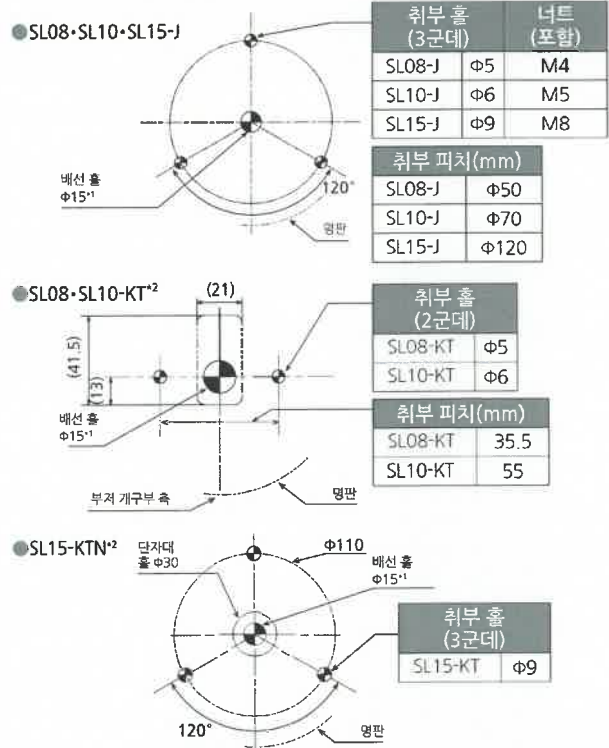

모델 번호 구성

SL08-M1KTB-R

① 크기 08 = φ80mm 10 = φ100mm 15 = φ150mm*1	② 정격 전압 M1 = DC 12 - 24V M2 = AC 100 - 240V	③ 취부/배선/부저 JN: 3포인트 볼트 취부/케이블/없음 KTN: 2포인트 홀 취부*2/단자대/없음 KTB: 2포인트 홀 취부/단자대/부저	④ 색상 R = 적색 Y = 황색 G = 녹색 B = 청색 *1 JN/KTN에만 해당 *2 SL15의 경우, 3포인트 홀 취부
---	--	--	---

옵션

자세한 내용은 P.91 ~ P.96 참조

제품 설명	모델 번호
벽면 취부 방수 브래킷	SZK-101
벽면 취부 브래킷	SZK-102
벽면 취부 브래킷	SZK-103
벽면 취부 브래킷용 커버	SZK-104
벽면 취부 브래킷용 커버	SZK-105
벽면 취부 브래킷	SZ-007
벽면 취부 브래킷	SZ-008
벽면 취부 브래킷	SZ-023

제품 설명	모델 번호
천장 취부 브래킷	SZW-101
마운트 러버	SZW-102
마운트 러버	SZW-103
Pole 취부 브래킷	SZP-101
1/2인치 NPT 브래킷	SZP-102
1/2인치 NPT 브래킷	SZP-103
1/2인치 NPT 브래킷	SZP-104

조명 패턴

CH1	CH2	CH1	CH2	CH1	CH2	CH1	CH2
꺼짐	꺼짐	켜짐	꺼짐	꺼짐	켜짐	켜짐	켜짐
조명이 꺼짐		점등		점멸		트리플 플래시	

치수(mm)

취부 치수 도면(mm)

모델	나사/너트	권장 토크
SL08	M4	0.7 N·m
SL10	M5	1.4 N·m
SL15	M8	6.0 N·m

*1 필요에 따라 홀 크기를 조정하십시오.
*2 취부 나사는 포함되어 있지 않습니다.