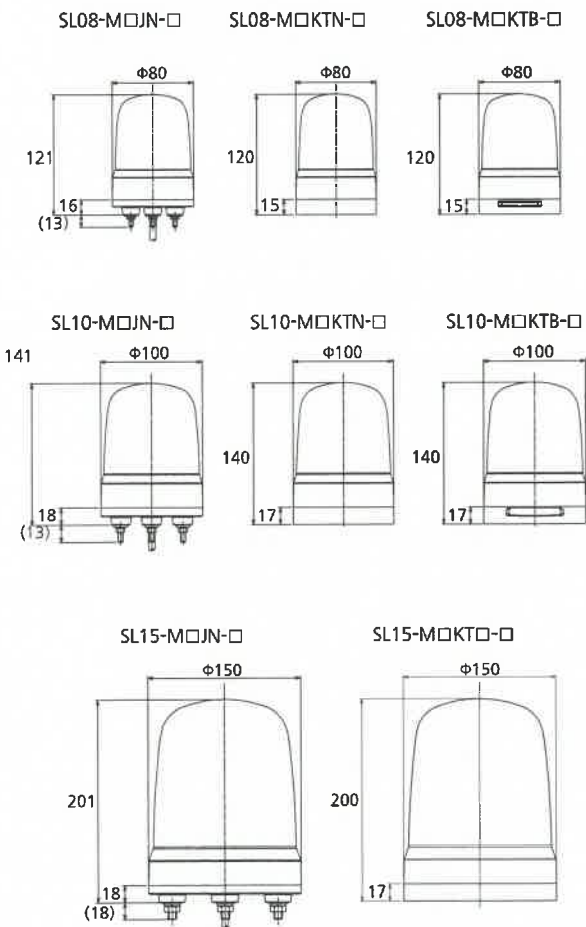

모델 번호 구성

SL08-M1KTB-R

① 크기 08 = φ80mm 10 = φ100mm 15 = φ150mm*1	② 정격 전압 M1 = DC 12 - 24V M2 = AC 100 - 240V	③ 취부/배선/부저 JN: 3포인트 볼트 취부/케이블/없음 KTN: 2포인트 홀 취부*2/단자대/없음 KTB: 2포인트 홀 취부/단자대/부저	④ 색상 R = 적색 Y = 황색 G = 녹색 B = 청색 *1 JN/KTN에만 해당 *2 SL15의 경우, 3포인트 홀 취부
---	--	--	---

옵션

자세한 내용은 P.91 ~ P.96 참조

제품 설명	모델 번호
벽면 취부 방수 브래킷	SZK-101
벽면 취부 브래킷	SZK-102
벽면 취부 브래킷	SZK-103
벽면 취부 브래킷용 커버	SZK-104
벽면 취부 브래킷용 커버	SZK-105
벽면 취부 브래킷	SZ-007
벽면 취부 브래킷	SZ-008
벽면 취부 브래킷	SZ-023

제품 설명	모델 번호
천장 취부 브래킷	SZW-101
마운트 러버	SZW-102
마운트 러버	SZW-103
Pole 취부 브래킷	SZP-101
1/2인치 NPT 브래킷	SZP-102
1/2인치 NPT 브래킷	SZP-103
1/2인치 NPT 브래킷	SZP-104

조명 패턴

CH1	CH2	CH1	CH2	CH1	CH2	CH1	CH2
꺼짐	꺼짐	켜짐	꺼짐	꺼짐	켜짐	켜짐	켜짐
조명이 꺼짐		점등		점멸		트리플 플래시	

치수(mm)

취부 치수 도면(mm)

모델	나사/너트	권장 토크
SL08	M4	0.7 N·m
SL10	M5	1.4 N·m
SL15	M8	6.0 N·m

*1 필요에 따라 홀 크기를 조정하십시오.
*2 취부 나사는 포함되어 있지 않습니다.