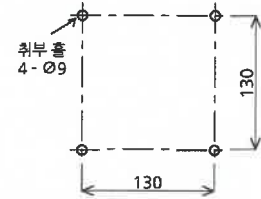

모델 번호 구성

REL-24-R

①

②

① 정격 전압
24 = DC 24V
48 = DC 48V
M2 = AC 100-230V(50/60Hz)
* DC 48V는 황색(-Y)만 제공

② 조명 색상
R = 적색
Y = 황색

치수(mm)

〈취부면 치수도〉

옵션

지세한 내용은 P.91 ~ P.96 참조

제품 설명	모델 번호
케이블 글랜드	REL-001(사용 가능한 케이블 직경: 7~12mm)

제품 목록

모델 번호	정격 전압	조명 색상	소비 전력	무게
REL-24-R/Y	DC 24V	적색/황색	5.5W	7.2kg
REL-48-Y	DC 48V	황색	7.5W	7.2kg
REL-M2-R/Y	AC 100-230V	적색/황색	6.8W	7.2kg