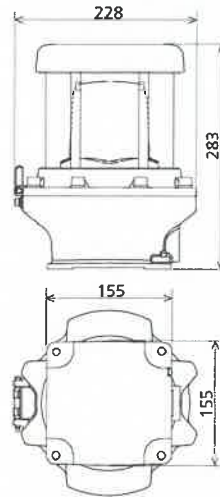

모델 번호 구성

REL-24-R

①

②

① 정격 전압
24 = DC 24V
48 = DC 48V
M2 = AC 100-230V(50/60Hz)
* DC 48V는 황색(-Y)만 제공

② 조명 색상
R = 적색
Y = 황색

치수(mm)

〈취부면 치수도〉

옵션

지세한 내용은 P.91 ~ P.96 참조

제품 설명	모델 번호
케이블 글랜드	REL-001(사용 가능한 케이블 직경: 7~12mm)

제품 목록

모델 번호	정격 전압	조명 색상	소비 전력	무게
REL-24-R/Y	DC 24V	적색/황색	5.5W	7.2kg
REL-48-Y	DC 48V	황색	7.5W	7.2kg
REL-M2-R/Y	AC 100-230V	적색/황색	6.8W	7.2kg