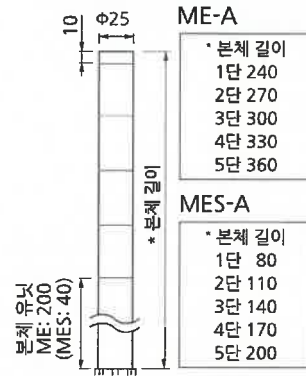

LED 슬림 점등형 시그널 타워

ME-A/MES-A

Φ25mm CE RoHS 10 UL IP42 실내 사용 수직 취부 사용 온도 -10℃~+55℃
 적색, 황색, 녹색, 청색, 백색 점등 단수 변경

ME-A: 표준 바디, 본체 길이 200mm
MES-A: Short 바디, 본체 길이 40mm

모델 번호 구성

ME-302A-RYG

① ② ③ ④

① 모델 ME = 표준 바디 타입 MES = Short 바디 타입
 ② 단수 1 = 1단 4 = 4단 2 = 2단 5 = 5단 3 = 3단
 ③ 정격 전압 02 = DC 24V
 ④ LED 유닛 색상 R = 적색 B = 청색 Y = 황색 C = 백색 G = 녹색 (위에서 아래로)

치수(mm)

제품 목록

모델 번호	본체	단 수	정격 전압	LED 유닛 색상	소비 전력	무게 (ME)	무게 (MES)
ME/MES-102A-R	표준 바디/Short 바디	1	DC 24V	적색	0.8W	0.22kg	0.12kg
ME/MES-102A-Y	표준 바디/Short 바디	1	DC 24V	황색	0.8W	0.22kg	0.12kg
ME/MES-102A-G	표준 바디/Short 바디	1	DC 24V	녹색	0.5W	0.22kg	0.12kg
ME/MES-102A-B	표준 바디/Short 바디	1	DC 24V	청색	0.5W	0.22kg	0.12kg
ME/MES-102A-C	표준 바디/Short 바디	1	DC 24V	백색	0.5W	0.22kg	0.12kg
ME/MES-202A-RY	표준 바디/Short 바디	2	DC 24V	적색, 황색	1.5W	0.23kg	0.13kg
ME/MES-202A-RG	표준 바디/Short 바디	2	DC 24V	적색, 녹색	1.2W	0.23kg	0.13kg
ME/MES-302A-RYG	표준 바디/Short 바디	3	DC 24V	적색, 황색, 녹색	1.9W	0.24kg	0.14kg
ME/MES-402A-RYGB	표준 바디/Short 바디	4	DC 24V	적색, 황색, 녹색, 청색	2.3W	0.25kg	0.15kg
ME/MES-502A-RYGBGC	표준 바디/Short 바디	5	DC 24V	적색, 황색, 녹색, 청색, 백색	2.7W	0.26kg	0.16kg

사양

지원되는 트랜지스터	NPN
------------	-----

옵션

자세한 내용은 P.91 ~ P.96 참조

제품 설명	모델 번호	사양
L-브래킷	SZL-001	-

유닛 재구성 부품

제품 설명	모델 번호
적색 LED 유닛 (Clear 렌즈 사양)	B72100223-1F1
황색 LED 유닛 (Clear 렌즈 사양)	B72100223-2F1
녹색 LED 유닛 (Clear 렌즈 사양)	B72100115-3F1
청색 LED 유닛 (Clear 렌즈 사양)	B72100115-4F1
백색 LED 유닛 (Clear 렌즈 사양)	B72100115-7F1

제품 설명	모델 번호
1단 샤프트	S33552110-0346F1
2단 샤프트	S33552110-0376F1
3단 샤프트	S33552110-03108F1
4단 샤프트	S33552110-03138F1
5단 샤프트	S33552110-03168F1