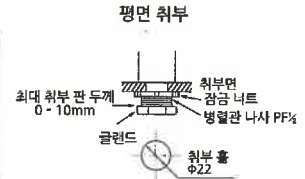

LED 슬림 점등형 시그널 타워

ME-A/MES-A

Φ25mm CE RoHS 10 UL IP42 실내 사용 수직 취부 사용 온도 -10℃~+55℃
 적색, 황색, 녹색, 청색, 백색 점등 단수 변경

ME-A: 표준 바디, 본체 길이 200mm
MES-A: Short 바디, 본체 길이 40mm

모델 번호 구성

ME-302A-RYG

① ② ③ ④

① 모델 ME = 표준 바디 타입 MES = Short 바디 타입
 ② 단수 1 = 1단 4 = 4단 2 = 2단 5 = 5단 3 = 3단
 ③ 정격 전압 02 = DC 24V
 ④ LED 유닛 색상 R = 적색 B = 청색 Y = 황색 C = 백색 G = 녹색 (위에서 아래로)

치수(mm)

제품 목록

모델 번호	본체	단 수	정격 전압	LED 유닛 색상	소비 전력	무게 (ME)	무게 (MES)
ME/MES-102A-R	표준 바디/Short 바디	1	DC 24V	적색	0.8W	0.22kg	0.12kg
ME/MES-102A-Y	표준 바디/Short 바디	1	DC 24V	황색	0.8W	0.22kg	0.12kg
ME/MES-102A-G	표준 바디/Short 바디	1	DC 24V	녹색	0.5W	0.22kg	0.12kg
ME/MES-102A-B	표준 바디/Short 바디	1	DC 24V	청색	0.5W	0.22kg	0.12kg
ME/MES-102A-C	표준 바디/Short 바디	1	DC 24V	백색	0.5W	0.22kg	0.12kg
ME/MES-202A-RY	표준 바디/Short 바디	2	DC 24V	적색, 황색	1.5W	0.23kg	0.13kg
ME/MES-202A-RG	표준 바디/Short 바디	2	DC 24V	적색, 녹색	1.2W	0.23kg	0.13kg
ME/MES-302A-RYG	표준 바디/Short 바디	3	DC 24V	적색, 황색, 녹색	1.9W	0.24kg	0.14kg
ME/MES-402A-RYGB	표준 바디/Short 바디	4	DC 24V	적색, 황색, 녹색, 청색	2.3W	0.25kg	0.15kg
ME/MES-502A-RYGBGC	표준 바디/Short 바디	5	DC 24V	적색, 황색, 녹색, 청색, 백색	2.7W	0.26kg	0.16kg

사양

지원되는 트랜지스터	NPN
------------	-----

옵션

자세한 내용은 P.91 ~ P.96 참조

제품 설명	모델 번호	사양
L-브래킷	SZL-001	-

유닛 재구성 부품

제품 설명	모델 번호
적색 LED 유닛 (Clear 렌즈 사양)	B72100223-1F1
황색 LED 유닛 (Clear 렌즈 사양)	B72100223-2F1
녹색 LED 유닛 (Clear 렌즈 사양)	B72100115-3F1
청색 LED 유닛 (Clear 렌즈 사양)	B72100115-4F1
백색 LED 유닛 (Clear 렌즈 사양)	B72100115-7F1