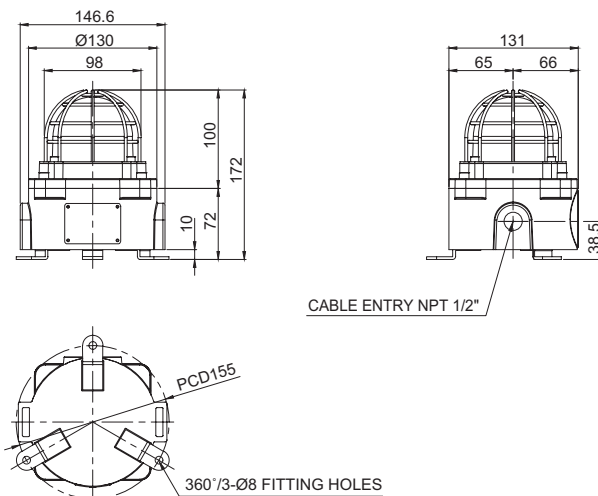

QNE-CR series

외경 92mm 소형 내압 방폭형 표시등(내한형)

외형도

(단위 : mm)

QNE-CR/ QNE-CR-SUS

사용자 주문 사양

- 방폭형 케이블그랜드 장착
표준 사양에는 방폭형 케이블그랜드가 장착되지 않습니다.
- 양방향 2구 인입구
- 케이블 인입구 규격 M20×1.5
- ATEX 방폭 인증 규격 제품
- IECEx 방폭 인증 규격 제품

모델선정

QNE-CR	-	110/230	-	R	-	SUS
[형번]		[전압]		[색상]		[하우징 재질]
· QNE-CR		· 12/24 · DC12V~24V · 110/230 · AC110V~230V		● R-적 ● A-황 ● G-녹 ● B-청		· 무지정 - AI · SUS - SUS