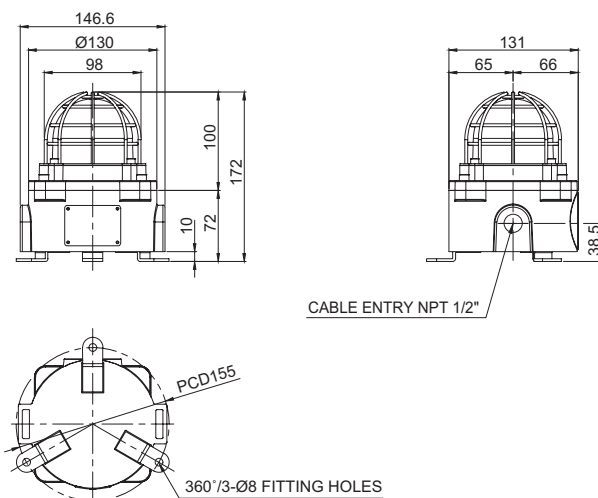

# QNE series

외경 92mm 내압 방폭형 표시등

외형도

(단위 : mm)

QNE/ QNE-SUS

사용자 주문 사양

- 방폭형 케이블그랜드 장착  
표준 사양에는 방폭형 케이블그랜드가 장착되지 않습니다.
- 양방향 2구 인입구
- 케이블 인입구 규격 M20×1.5
- ATEX 방폭 인증 규격 제품
- IECEx 방폭 인증 규격 제품

모델선정