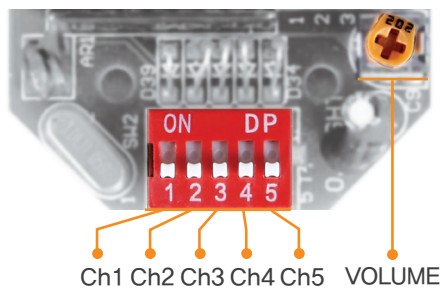

SESA series

118dB 신호음 내장 내압 방폭형 경고등/ 표시등

방폭 경고등과 전자 혼의 결합형 구조

SESALR

SESAL

SESAS

공통사항(SESALR/ SESAL/ SESAS/ SESA)

- 대형 방폭형 경고등/ 표시등 & 전자 혼(Horn) 결합 구조
- 다양한 광원과 음색 구성으로 설치 환경과 목적에 가장 적합한 시청각 신호 복합 구성 가능
- 알루미늄 하우징 구조로 내구력 우수
- IP66의 우수한 밀폐형 구조
- 하우징과 전원 결선용 단자박스 일체형 구조
- 음량 : Max. 118dB at 1m(음량 조절 볼륨 내장)
- 몸체 표준색상 : MUNSELL No. 7.5BG 7/2
- 케이블 인입구 : 1/2" NPT
- 재질 : 그로브-강화유리, 필터-PC, 몸체-AI, 보호망-SUS316L, 반사경-PC/ 반사체-내열성 ABS
- 기술인증 : IECEx, ATEX, NEPSI, KCs, CCS, CCC, CCC(F)
- 보호등급
IECEX - Ex db IIC T6 Gb
ATEX - Ex II2G Ex db IIC T6 Gb
KCs - Ex d IIC T6 IP66, Ex tD A21 T85°C IP66, Ex d IIB+H2 IP66 T6
NEPSI - Ex d IIC T6 Gb, Ex tD A21 IP66 T80°C
CCC - Ex d IIC T6 Gb
- 사용 주위 온도 : $-40^{\circ}\text{C} \leq \text{Tamb} \leq +60^{\circ}\text{C}$
 $-40^{\circ}\text{C} \leq \text{Tamb} \leq +55^{\circ}\text{C}$ (KCs)

외형도

(단위 : mm)

SESALR/ SESAL/ SESAS/ SESA

음색 선택 방법 및 결선도

- 표준사양 : 내부 스위치 이용
- 각 채널의 DIP스위치를 ON하면 해당음이 출력됩니다.

- 주문사양 : 외부접점 이용(LC)
- 신호선이 인출되는 주문사양은 외부접점을 이용하는 방법과 트랜지스터를 이용하는 방법 중에서 사용하는 제어기에 적합한 방법을 선택할 수 있습니다.

SESA SERIES-DC/AC

- SESA, SESALR모델의 경우 흑색선이 (-) 극성입니다.

사용자 주문 사양

- 방폭형 케이블그랜드 장착
- 표준 사양에는 방폭형 케이블그랜드가 장착되지 않습니다.
- 양방향 2구 인입구
- 케이블인입구규격 3/4" NPT, M20×1.5, M25×1.5
- ATEX 방폭 인증 규격 제품
- IECEx 방폭 인증 규격 제품
- SESAC 방폭 인증 규격 제품