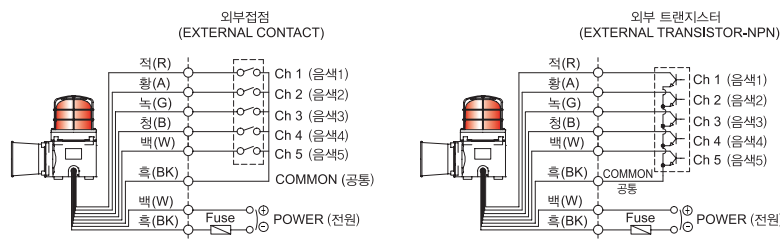

- SESA, SESALR모델의 경우 흑색선이 (-) 극성입니다.

사용자 주문 사양

- 방폭형 케이블그랜드 장착
- 표준 사양에는 방폭형 케이블그랜드가 장착되지 않습니다.
- 양방향 2구 인입구
- 케이블인입구규격 3/4" NPT, M20×1.5, M25×1.5
- ATEX 방폭 인증 규격 제품
- IECEx 방폭 인증 규격 제품
- SESAC 방폭 인증 규격 제품

모델선정

SESAS	-	WS	-	220	-	R
[형번]		[음색]		[전압]		[색상]
· SESALR · SESAL · SESAS · SESA		· WS-경고음 · WP-특수경고음 · WM-멜로디 · WA-알람 · WV-음성		· 12-DC12V · 24-DC24V · 110-AC110V · 220-AC220V		● R-적 ● A-황 ● G-녹 ● B-청