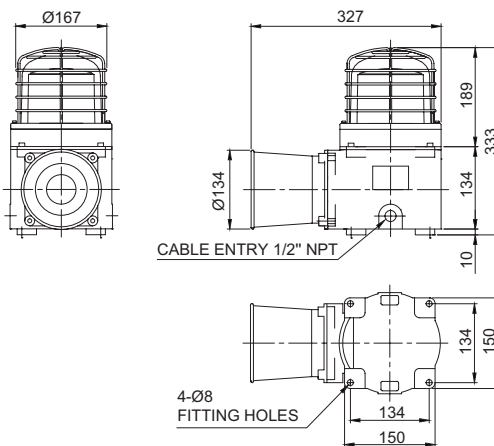

SESA series

118dB 신호음 내장 내압 방폭형 경고등/ 표시등

SESA 전구 반사경 회전 경고등 & 전자 혼

- 다면 반사경 구조로 신호빛 확산 효과 우수
- 회전수 : 120~140RPM

형식	전압	전류	전구			내장음 및 음량	인증	중량	색상
			사양	규격	일련 번호				
SESA	DC12V	3.755A	12V15W	G23 15S	17	· WS-경고음 5음 :118dB · WP-특수경고음 5음 :118dB		8.57kg	● R-적 ● A-황 ● G-녹 ● B-청
	DC24V	1.788A	24V15W	G23 15S	18	· WM-멜로디 5음 :118dB		8.57kg	
	AC110V	0.422A	12V15W	G23 15S	17	· WA-알람 5음 :116dB		9.27kg	
	AC220V	0.211A	12V15W	G23 15S	17	· WV-음성신호 5음 :113dB		9.27kg	

외형도

(단위 : mm)

SESALR/ SESAL/ SESAS/ SESA

음색 선택 방법 및 결선도

- 표준사양 : 내부 스위치 이용
- 각 채널의 DIP스위치를 ON하면 해당음이 출력됩니다.

- 주문사양 : 외부접점 이용(LC)
- 신호선이 인출되는 주문사양은 외부접점을 이용하는 방법과 트랜지스터를 이용하는 방법 중에서 사용하는 제어기에 적합한 방법을 선택할 수 있습니다.

SESA SERIES-DC/AC

- SESA, SESALR모델의 경우 흑색선이 (-) 극성입니다.

사용자 주문 사양

- 방폭형 케이블그랜드 장착
- 표준 사양에는 방폭형 케이블그랜드가 장착되지 않습니다.
- 양방향 2구 인입구
- 케이블인입구규격 3/4" NPT, M20×1.5, M25×1.5
- ATEX 방폭 인증 규격 제품
- IECEx 방폭 인증 규격 제품
- SESAC 방폭 인증 규격 제품

모델선정

SESAS	-	WS	-	220	-	R
[형번]		[음색]		[전압]		[색상]
· SESALR · SESAL · SESAS · SESA		· WS-경고음 · WP-특수경고음 · WM-멜로디 · WA-알람 · WV-음성		· 12-DC12V · 24-DC24V · 110-AC110V · 220-AC220V		● R-적 ● A-황 ● G-녹 ● B-청