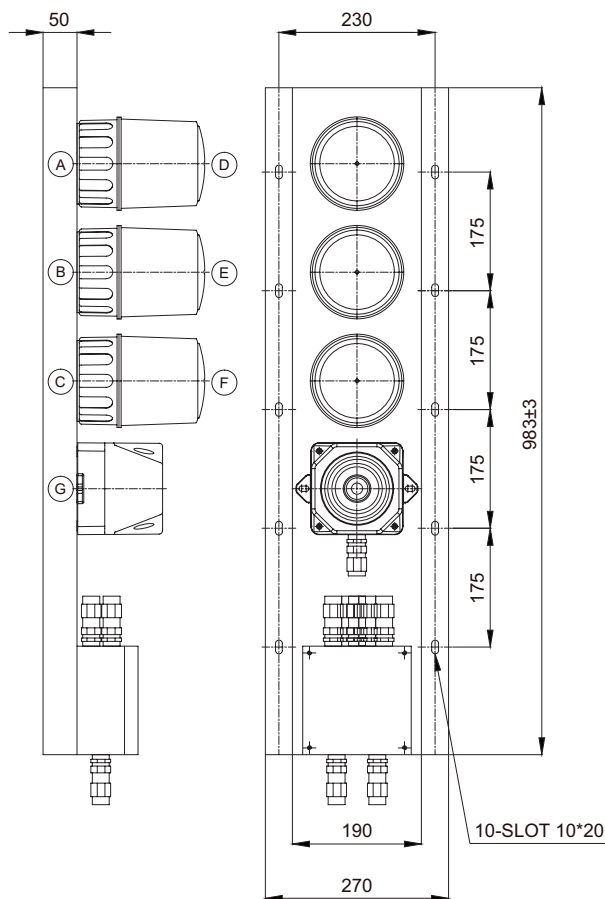

대형 표시 경보등주

외형도

(단위 : mm)

LULB-ASM-4WAY

LULB-ASM-3WAY

사용자 주문 사양

• 3WAY 이외의 배열은 주문사양으로 대응 가능합니다.

모델선택