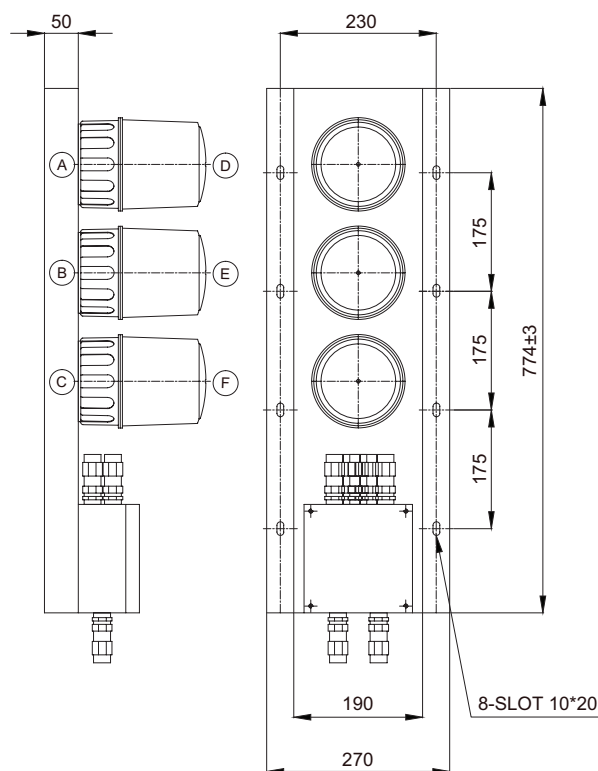

대형 표시 경보등주

외형도

(단위 : mm)

LULB-ASM-4WAY

LULB-ASM-3WAY

사용자 주문 사양

• 3WAY 이외의 배열은 주문사양으로 대응 가능합니다.

모델선택

| | | | | | |
|--|--|--|--|--|---|
| LULB-ASM | 220 | R-LED 점등/점멸 | 그로브 색상 | QWH35 | M16 |
| [형번] | [전압] | A B C | D E F | G | [케이블 인입구] |
| <ul style="list-style-type: none"> LULB-ASM | <ul style="list-style-type: none"> 12-DC12V 24-DC24V 110-AC110V 220-AC220V | <ul style="list-style-type: none"> B-전구 반사경 회전형 L-LED 반사경 회전형 R-LED 점등/점멸형 S-크세논램프 스트로브형 | <ul style="list-style-type: none"> R-적 A-황 G-녹 B-청 | <ul style="list-style-type: none"> QWH35 무지정 | <ul style="list-style-type: none"> 1/2" NPT 3/4" NPT 1/2" NF 3/4" PF M16×1.5 M20×1.5 M25×1.5 |