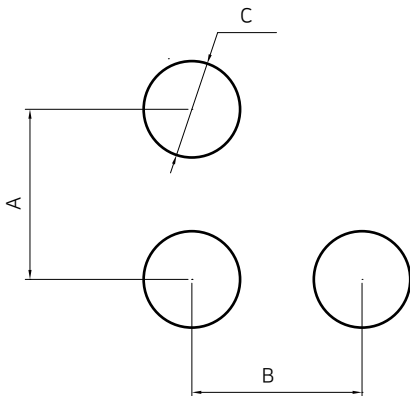

Ø29

Ø40

조광 버섯누름 스위치(Ø29)

12/24VDC, 110VDC, 110/220VAC

110VAC

조광 버섯누름 스위치(Ø40)

12/24VDC, 110VDC, 110/220VAC

110VAC

AL 가드 제어스위치

K25F AL 시리즈 - 돌출형

외형치수도

조광형 부저

패널가공도 및 부착 간격 치수

A	B	C
45	45	25.5

※ 판넬두께 : 0.5~4mm

외형치수도

단자 배치도

단자 접속도

※ 위 단자 접속도는 참고 예시입니다. 사용 목적 및 사용 조건 등에 따라 상이할 수 있으므로, 특정 기기 및 특수 환경에 적용시 본사 및 대리점에 문의하시기 바랍니다.

키, 셀렉터 접점 구성도 (기본 접점)

2단				3단				
접점구성	단자부호	왼쪽	오른쪽	접점구성	단자부호	왼쪽	가운데	오른쪽
1a1b	NO		●	1a1b	NO			●
	NC	●			NC		●	●
2a	NO		●	2a	NO			●
	NO		●		NO	●		
2b	NC	●		2b	NC	●	●	
	NC	●			NC		●	●
2a2b	NO		●	2a2b	NO			●
	NC	●			NC		●	●
	NO		●		NO			●
	NC	●			NC		●	●