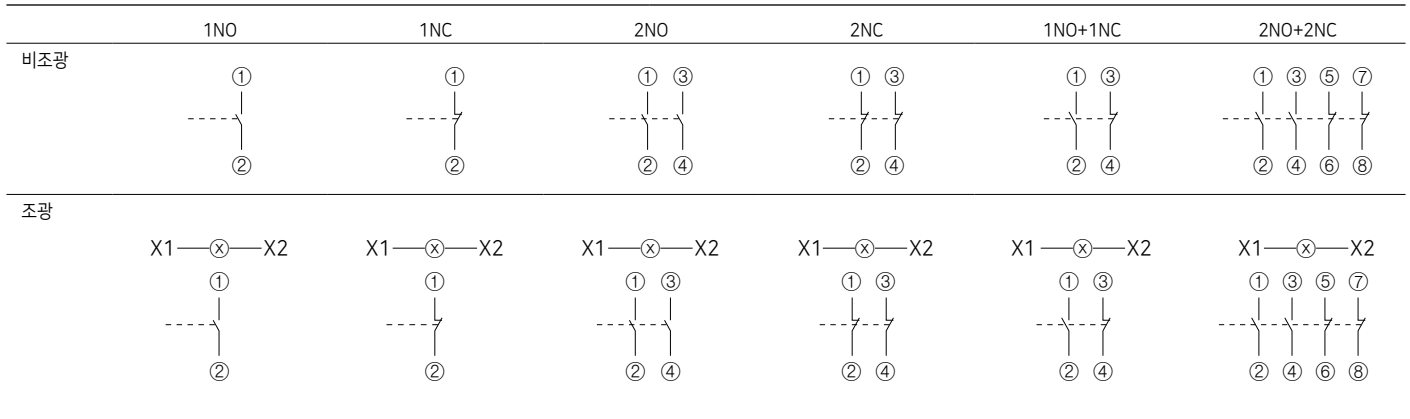

AL 가드 제어스위치

K25F AL 시리즈 - 돌출형

외형치수도

조광형 부저

패널가공도 및 부착 간격 치수

A	B	C
45	45	25.5

※ 판넬두께 : 0.5~4mm

외형치수도

단자 배치도

단자 접속도

※ 위 단자 접속도는 참고 예시입니다. 사용 목적 및 사용 조건 등에 따라 상이할 수 있으므로, 특정 기기 및 특수 환경에 적용시 본사 및 대리점에 문의하시기 바랍니다.

키, 셀렉터 접점 구성도 (기본 접점)

2단				3단				
접점구성	단자부호	왼쪽	오른쪽	접점구성	단자부호	왼쪽	가운데	오른쪽
1a1b	NO		●	1a1b	NO			●
	NC	●			NC		●	●
2a	NO		●	2a	NO			●
	NO		●		NO	●		
2b	NC	●		2b	NC	●	●	
	NC	●			NC		●	●
2a2b	NO		●	2a2b	NO			●
	NC	●			NC		●	●
	NO		●		NO			●
	NC	●			NC		●	●