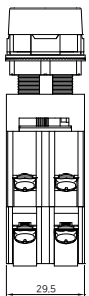

조광 누름버튼(복귀)

조광 누름버튼(유지)

12/24VDC, 110VDC, 110/220VAC

110VAC

12/24VDC, 110VDC, 110/220VAC

110VAC