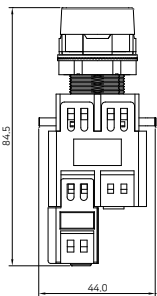

조광 누름버튼(복귀)

조광 누름버튼(유지)

12/24VDC, 110VDC, 110/220VAC

110VAC

12/24VDC, 110VDC, 110/220VAC

110VAC