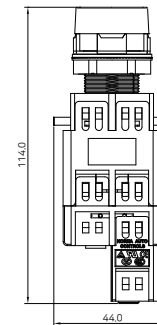

조광 누름버튼(복귀)

조광 누름버튼(유지)

12/24VDC, 110VDC, 110/220VAC

110VAC

12/24VDC, 110VDC, 110/220VAC

110VAC