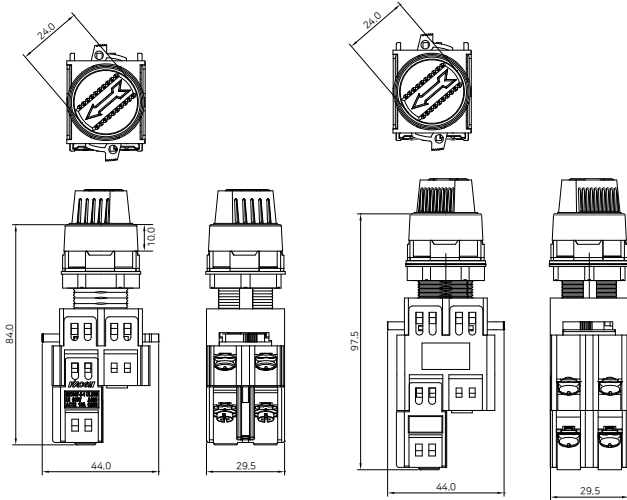

비조광 선택터

단레버

장레버

조광선택터

12/24VDC, 110VDC, 110/220VAC

110VAC

외형치수도

비조광 버섯누름 스위치

Ø29

Ø40

조광 버섯누름 스위치(Ø29)

12/24VDC, 110VDC, 110/220VAC

110VAC

조광 버섯누름 스위치(Ø40)

12/24VDC, 110VDC, 110/220VAC

110VAC