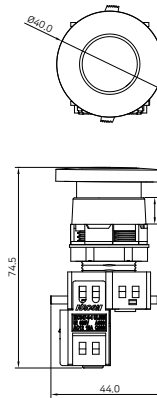

비조광 선택터

단레버

장레버

조광선택터

12/24VDC, 110VDC, 110/220VAC

110VAC

외형치수도

비조광 버섯누름 스위치

Ø29

Ø40

조광 버섯누름 스위치(Ø29)

12/24VDC, 110VDC, 110/220VAC

110VAC

조광 버섯누름 스위치(Ø40)

12/24VDC, 110VDC, 110/220VAC

110VAC