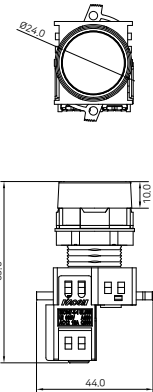

- Ⓐ - 색상 : 황(Yellow)
적(Red)
녹(Green)
호박색(Amber)
백(White)

외형치수도

표시등

12/24VDC, 110VDC, 110/220VAC

110VAC

비조광 누름버튼(복귀)

비조광 누름버튼(유지)

조광 누름버튼(복귀)