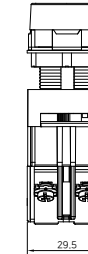

- Ⓐ - 색상 : 황(Yellow)
적(Red)
녹(Green)
호박색(Amber)
백(White)

외형치수도

표시등

12/24VDC, 110VDC, 110/220VAC

110VAC

비조광 누름버튼(복귀)

비조광 누름버튼(유지)

조광 누름버튼(복귀)