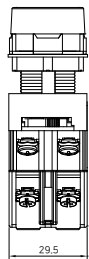

조광 누름버튼(복귀)

조광 누름버튼(유지)

12/24VDC, 110VDC, 110/220VAC

110VAC

12/24VDC, 110VDC, 110/220VAC

110VAC