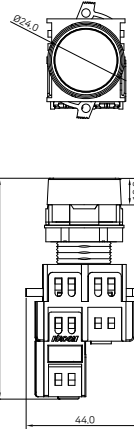

- Ⓐ - 색상 : 황(Yellow)
적(Red)
녹(Green)
호박색(Amber)
백(White)

외형치수도

표시등

12/24VDC, 110VDC, 110/220VAC

110VAC

비조광 누름버튼(복귀)

비조광 누름버튼(유지)

조광 누름버튼(복귀)