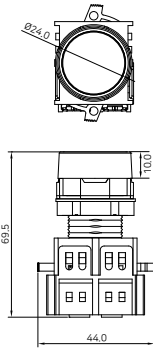

외형치수도

표시등

12/24VDC, 110VDC, 110/220VAC

110VAC