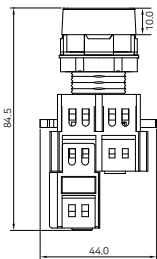

조광 누름버튼(복귀)

조광 누름버튼(유지)

12/24VDC, 110VDC, 110/220VAC

110VAC

12/24VDC, 110VDC, 110/220VAC

110VAC