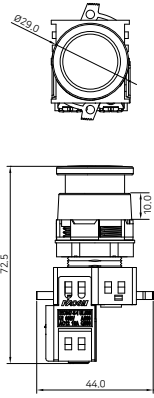

비조광 선택터

단레버

장레버

조광선택터

12/24VDC, 110VDC, 110/220VAC

110VAC

외형치수도

비조광 버섯누름 스위치

Ø29

Ø40

조광 버섯누름 스위치(Ø29)

12/24VDC, 110VDC, 110/220VAC

110VAC

조광 버섯누름 스위치(Ø40)

12/24VDC, 110VDC, 110/220VAC

110VAC