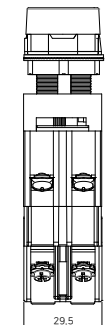

조광 누름버튼(복귀)

조광 누름버튼(유지)

12/24VDC, 110VDC, 110/220VAC

110VAC

12/24VDC, 110VDC, 110/220VAC

110VAC