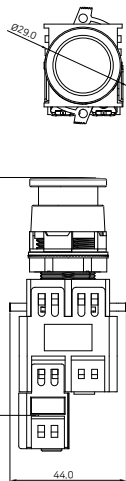

Ø29

Ø40

조광 버섯누름 스위치(Ø29)

12/24VDC, 110VDC, 110/220VAC

110VAC

조광 버섯누름 스위치(Ø40)

12/24VDC, 110VDC, 110/220VAC

110VAC

AL 가드 제어스위치

K25F AL 시리즈 - 돌출형

외형치수도

조광형 부저

패널가공도 및 부착 간격 치수

A	B	C
45	45	25.5

※ 판넬두께 : 0.5~4mm

외형치수도