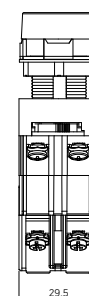

조광 누름버튼(복귀)

조광 누름버튼(유지)

12/24VDC, 110VDC, 110/220VAC

110VAC

12/24VDC, 110VDC, 110/220VAC

110VAC