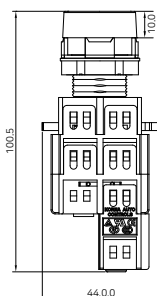

조광 누름버튼(복귀)

조광 누름버튼(유지)

12/24VDC, 110VDC, 110/220VAC

110VAC

12/24VDC, 110VDC, 110/220VAC

110VAC