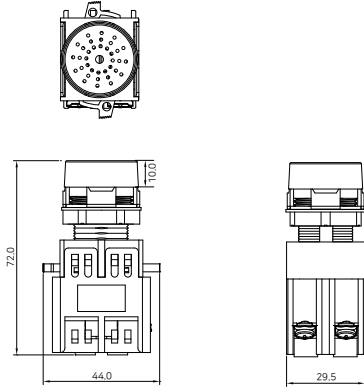

Ø29

Ø40

조광 버섯누름 스위치(Ø29)

12/24VDC, 110VDC, 110/220VAC

110VAC

조광 버섯누름 스위치(Ø40)

12/24VDC, 110VDC, 110/220VAC

110VAC

AL 가드 제어스위치

K25F AL 시리즈 - 돌출형

외형치수도

조광형 부저

패널가공도 및 부착 간격 치수

A	B	C
45	45	25.5

※ 판넬두께 : 0.5~4mm

외형치수도