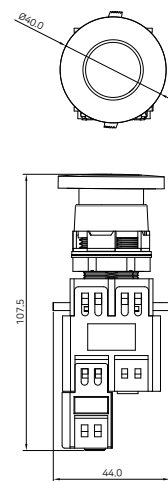

Ø29

Ø40

조광 버섯누름 스위치(Ø29)

12/24VDC, 110VDC, 110/220VAC

110VAC

조광 버섯누름 스위치(Ø40)

12/24VDC, 110VDC, 110/220VAC

110VAC

AL 가드 제어스위치

K25F AL 시리즈 - 돌출형

외형치수도

조광형 부저

패널가공도 및 부착 간격 치수

A	B	C
45	45	25.5

※ 판넬두께 : 0.5~4mm

외형치수도