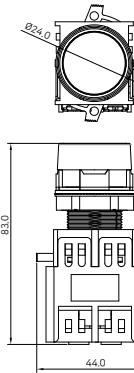

외형치수도

표시등

12/24VDC, 110VDC, 110/220VAC

110VAC