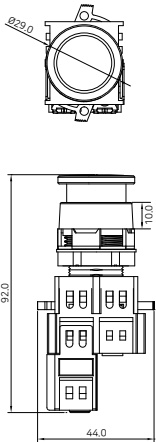

Ø29

Ø40

조광 버섯누름 스위치(Ø29)

12/24VDC, 110VDC, 110/220VAC

110VAC

조광 버섯누름 스위치(Ø40)

12/24VDC, 110VDC, 110/220VAC

110VAC

AL 가드 제어스위치

K25F AL 시리즈 - 돌출형

외형치수도

조광형 부저

패널가공도 및 부착 간격 치수

A	B	C
45	45	25.5

※ 판넬두께 : 0.5~4mm

외형치수도