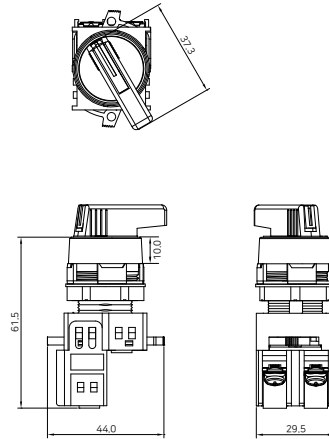

AL 가드 제어스위치

K25F AL 시리즈 - 돌출형

외형치수도

비조광 선택터

단레버

장레버

조광선택터

12/24VDC, 110VDC, 110/220VAC

110VAC