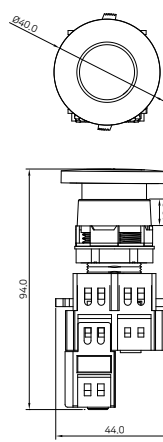

Ø29

Ø40

조광 버섯누름 스위치(Ø29)

12/24VDC, 110VDC, 110/220VAC

110VAC

조광 버섯누름 스위치(Ø40)

12/24VDC, 110VDC, 110/220VAC

110VAC

AL 가드 제어스위치

K25F AL 시리즈 - 돌출형

외형치수도

조광형 부저

패널가공도 및 부착 간격 치수

A	B	C
45	45	25.5

※ 판넬두께 : 0.5~4mm

외형치수도