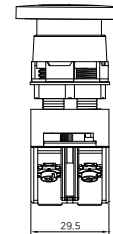

Ø29

Ø40

조광 버섯누름 스위치(Ø29)

12/24VDC, 110VDC, 110/220VAC

110VAC

조광 버섯누름 스위치(Ø40)

12/24VDC, 110VDC, 110/220VAC

110VAC