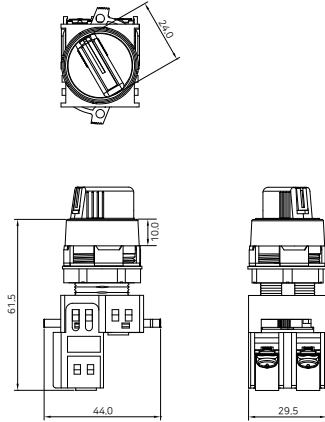

AL 가드 제어스위치

K25F AL 시리즈 - 돌출형

외형치수도

비조광 선택터

단레버