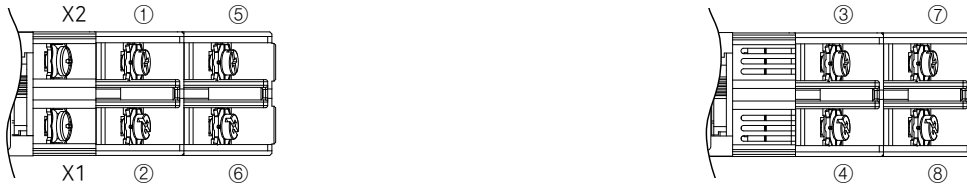

단자 배치도

단자 접속도

※ 위 단자 접속도는 참고 예시입니다. 사용 목적 및 사용 조건 등에 따라 상이할 수 있으므로, 특정 기기 및 특수 환경에 적용시 본사 및 대리점에 문의하시기 바랍니다.

키, 셀렉터 접점 구성도 (기본 접점)

2단				3단				
접점구성	단자부호	왼쪽	오른쪽	접점구성	단자부호	왼쪽	가운데	오른쪽
1a1b	NO		●	1a1b	NO			●
	NC	●			NC		●	●
2a	NO		●	2a	NO			●
	NO		●		NO	●		
2b	NC	●		2b	NC	●	●	
	NC	●			NC		●	●
2a2b	NO		●	2a2b	NO			●
	NC	●			NC		●	●
	NO		●		NO			●
	NC	●			NC		●	●