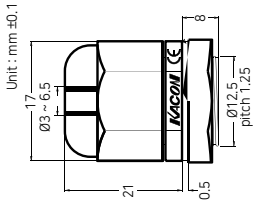

케이블  
그랜드

외형치수도

단위 : mm

KA-PG07

KA-PG09

KA-PG11

KA-PG13.5

KA-PG16