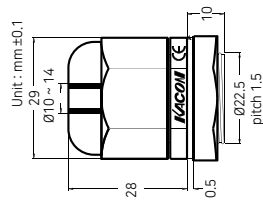

케이블  
그랜드

외형치수도

단위 : mm

KA-PG07

KA-PG09

KA-PG11

KA-PG13.5

KA-PG16