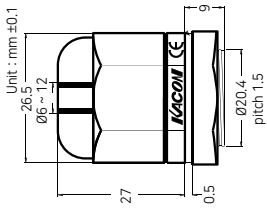

케이블  
그랜드

외형치수도

단위 : mm

KA-PG07

KA-PG09

KA-PG11

KA-PG13.5

KA-PG16