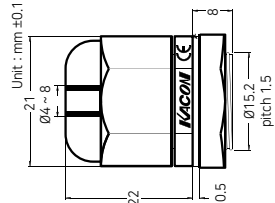

케이블  
그랜드

외형치수도

단위 : mm

KA-PG07

KA-PG09

KA-PG11

KA-PG13.5

KA-PG16