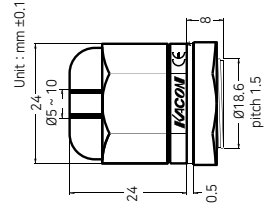

케이블  
그랜드

외형치수도

단위 : mm

KA-PG07

KA-PG09

KA-PG11

KA-PG13.5

KA-PG16