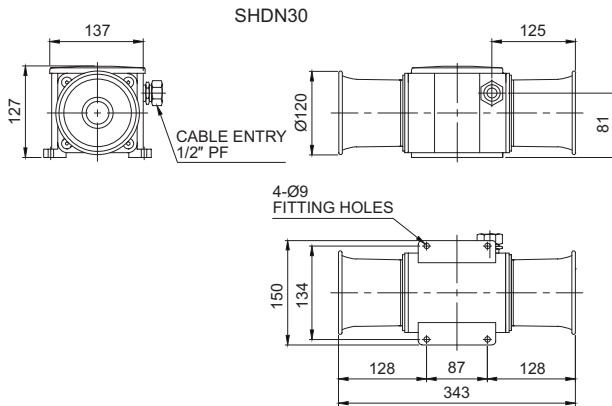

외형도

(단위 : mm)