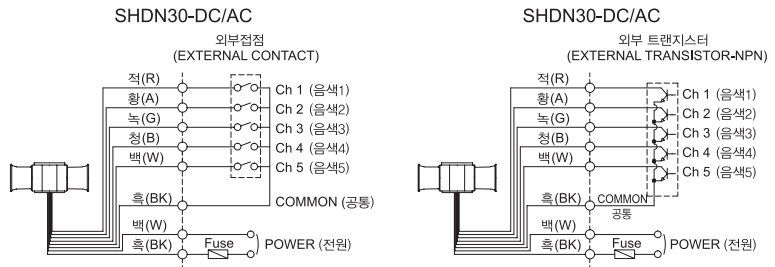

결선도

모델선정

SHDN30	-	WP	-	110	-	LC
[형번]		[음색]		[전압]		[음색선택]
· SHDN30		· WS-경고음 · WP-특수경고음 · WM-멜로디 · WA-알람 · WV-음성		· 12-DC12V · 24-DC24V · 110-AC110V · 220-AC220V		· 무지정 · 내부스위치 선택 · LC지정 · 외부접점 선택