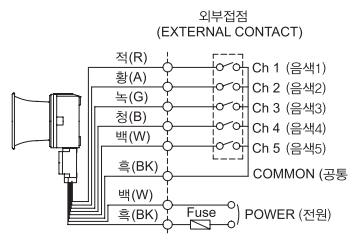

음색 선택 방법 및 결선도

- 표준사항 : 내부 스위치 이용
각 채널의 디프스위치를 ON하면 해당음이 출력됩니다.
- 주문사항 : 외부접점 이용(LC)
외부접점 또는 트랜지스터 결선 방식으로 음색을 선택할 경우 주문사항으로 음색선을 인출하여 공급합니다.(관리형번 : -LC)
- 본 제품의 전원은 극성 구별없이 사용할 수 있습니다.(무극성)

SEWN30 SERIES-DC/AC
SEWN50 SERIES-DC/AC