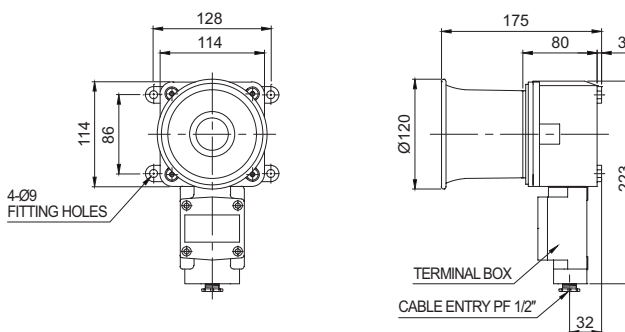

SEWN30T

경고음/
표시음/
적응식
경고음

표시음 &
전자 혼/
시그널혼

선박, 중부하
증장비제품

방폭제품

장방형제품

항공장애등

시그널
타워램프

USB/ETN
시그널
타워램프

무선제어
제품

전자 혼/
시그널혼

산업용
LED
조명등