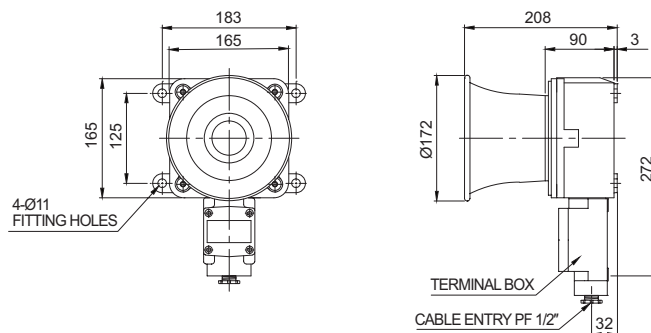

SEWN50L

SEWN50T

- SEWN50E/SEWN50L 모델은 케이블 인입구에 후렉시블 커넥터가 장착되며, SEWN50T 모델은 15C 너트가 장착됩니다.
- 케이블그랜드 장착형은 주문사양으로 공급됩니다.

후렉시블 커넥터

15C 너트

SEWN series

선박/ 중공업용 전자 시그널 혼

2구 단자박스형 외형도

(단위 : mm)

SEWN30-2T

SEWN50-2T

사용자 주문 사양

- 케이블그랜드 장착
- 3/4" PF 케이블 인입구(표준형은 1/2" PF)
- 2구 단자 박스 : 양방향 2구 단자박스 부착 제품은 주문사양으로 공급합니다.(관리형번 : SEWN30-2T, SEWN50-2T)
- 청동 하우징 제품 : 내식성이 더욱 향상된 청동하우징 제품은 주문사양으로 공급합니다.
- ※ 출고시 MUNSELL No. 7.5BG 7/2 색상으로 공급합니다.
- 음색선 외부 인출(관리형번 : -LC)