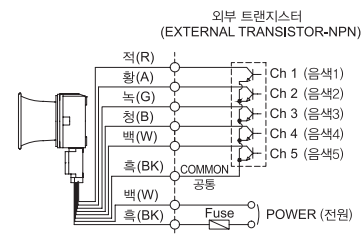

SEWN30 SERIES-DC/AC
SEWN50 SERIES-DC/AC