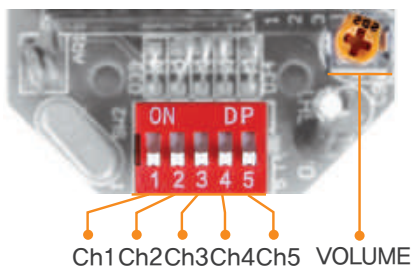

SEWN series

선박/ 중공업용 전자 시그널 혼

내구력과 밀폐성, 내부식성이 우수한 선박/ 중부하용 모델

벽부형, 자립형, 단자박스 부착형 중에서 설치 조건에 가장 유리한 구조 선택

SEWN30-Max. 118dB

SEWN50-Max. 120dB

알루미늄 하우징

공통사항(SEWN30/ SEWN50)

- 내구력과 밀폐성이 우수한 선박, 철강산업, 옥외 플랜트용 전자 시그널 혼
- 다양한 취부 방법 선택(벽부형, 자립형, 단자박스 부착형)
- 알루미늄 하우징 구조로 내구력 우수
- 특수경고음, 경고음, 알람, 멜로디, 음성신호의 다양한 선택으로 작업 환경에 적합한 신호음 전달
- 기기 내부에 부착된 볼륨으로 음량 조절 가능
- 하우징 내부 또는 단자박스에 전원 결선용 단자대 설치
- 케이블 인입구 : 1/2" PF
- 재질 : 몸체-AI, 혼하우징-PC/ SUS316L
- 몸체 표준색상 : MUNSELL No. 7.5BG 7/2
- 사용 주위 온도 : -30°C ~ +50°C
- 보호등급 : IP56 옥외 설치 가능
- 기술인증 : CCS, CE

음색 선택 방법 및 결선도

- 표준사항 : 내부 스위치 이용
각 채널의 디프스위치를 ON하면 해당음이 출력됩니다.
- 주문사항 : 외부접점 이용(LC)
외부접점 또는 트랜지스터 결선 방식으로 음색을 선택할 경우 주문사항으로 음색선을 인출하여 공급합니다.(관리형번 : -LC)
- 본 제품의 전원은 극성 구별없이 사용할 수 있습니다.(무극성)

SEWN30 SERIES-DC/AC
SEWN50 SERIES-DC/AC