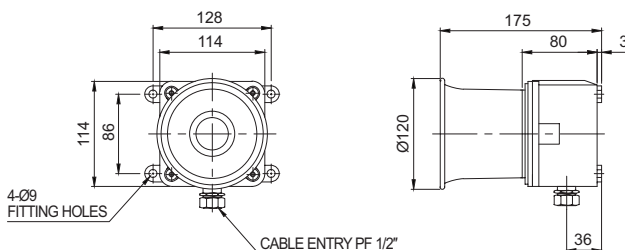

SEWN30 series

선박/ 중공업용 전자 시그널 혼

118dB

- SEWN30E/SEWN30L 모델은 케이블 인입구에 후렉시블 커넥터가 장착되며, SEWN30T 모델은 15C 닛플이 장착됩니다.
- 케이블그랜드 장착형은 주문사양으로 공급됩니다.

SEWN30 series Max. 118dB

형식	내장음	음량	전압 / 전류	인증	중량
SEWN30E -벽부형	WS 경고음 5음	118dB	DC12V / 2.211A DC24V / 1.022A AC110V / 0.226A AC220V / 0.113A	(SEWN30E 한정) AC220V, DC24 한정	SEWN30E DC-1.76kg
	WP 특수경고음 5음	118dB			AC-2.11kg
SEWN30L -자립형	WM 멜로디 5음	118dB			SEWN30L AC-1.74kg
SEWN30T -단자박스 부착 벽부형	WA 알람 5음	116dB			AC-2.13kg
	WV 음성신호 5음	113dB			SEWN30T DC-2.23kg
					AC-2.58kg

※ 음색 상세 사양은 Page24를 참조하십시오.

외형도

(단위 : mm)

SEWN30E

경고음/
표시음/
적응식
경고음

표시음 &
전자 혼/
시그널혼

선박, 중부하
증장비제품

방폭제품

장방형제품

항공장애등

시그널
타워램프

USB/ETN
시그널
타워램프

무선제어
제품

전자 혼/
시그널혼

산업용
LED
조명등