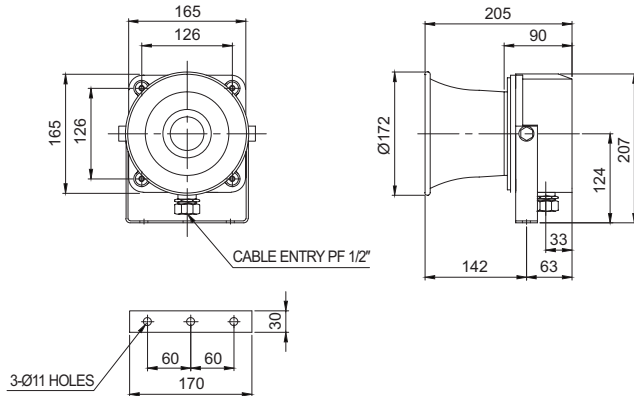

SEWN50L

SEWN50T

- SEWN50E/SEWN50L 모델은 케이블 인입구에 후렉시블 커넥터가 장착되며, SEWN50T 모델은 15C 너트가 장착됩니다.
- 케이블그랜드 장착형은 주문사양으로 공급됩니다.

후렉시블 커넥터

15C 너트

SEWN series

선박/ 중공업용 전자 시그널 혼

2구 단자박스형 외형도

(단위 : mm)

SEWN30-2T

SEWN50-2T

사용자 주문 사양

- 케이블그랜드 장착
- 3/4" PF 케이블 인입구(표준형은 1/2" PF)
- 2구 단자 박스 : 양방향 2구 단자박스 부착 제품은 주문사양으로 공급합니다.(관리형번 : SEWN30-2T, SEWN50-2T)
- 청동 하우징 제품 : 내식성이 더욱 향상된 청동하우징 제품은 주문사양으로 공급합니다.
- ※ 출고시 MUNSELL No. 7.5BG 7/2 색상으로 공급합니다.
- 음색선 외부 인출(관리형번 : -LC)