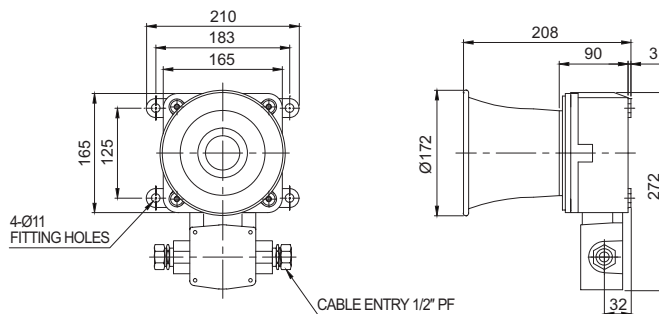

SEWN50L

SEWN50T

- SEWN50E/SEWN50L 모델은 케이블 인입구에 후렉시블 커넥터가 장착되며, SEWN50T 모델은 15C 너트가 장착됩니다.
- 케이블그랜드 장착형은 주문사양으로 공급됩니다.

후렉시블 커넥터

15C 너트

SEWN series

선박/ 중공업용 전자 시그널 혼

2구 단자박스형 외형도

(단위 : mm)

SEWN30-2T

SEWN50-2T

사용자 주문 사양

- 케이블그랜드 장착
- 3/4" PF 케이블 인입구(표준형은 1/2" PF)
- 2구 단자 박스 : 양방향 2구 단자박스 부착 제품은 주문사양으로 공급합니다.(관리형번 : SEWN30-2T, SEWN50-2T)
- 청동 하우징 제품 : 내식성이 더욱 향상된 청동하우징 제품은 주문사양으로 공급합니다.
- ※ 출고시 MUNSELL No. 7.5BG 7/2 색상으로 공급합니다.
- 음색선 외부 인출(관리형번 : -LC)