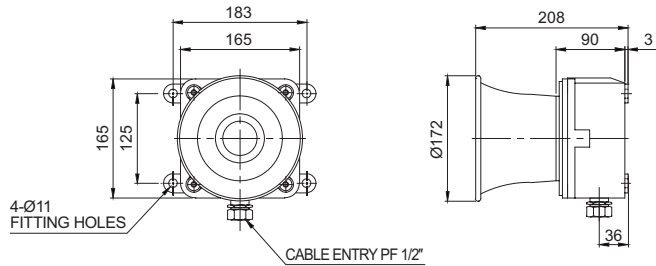

SEWN50 series

선박/ 중공업용 전자 시그널 혼

SEWN50 series Max. 120dB

형식	내장음	음량	전압 / 전류	인증	중량
SEWN50E -벽부형	WS 경고음 5음	120dB	DC12V / 2.440A DC24V / 1.186A AC110V / 0.244A AC220V / 0.122A	CE DC24V 한정	SEWN50E DC-4.22kg AC-4.52kg
	WP 특수경고음 5음	120dB			
SEWN50L -자립형	WM 멜로디 5음	120dB			SEWN50L AC-4.20kg AC-4.50kg
SEWN50T -단자박스 부착 벽부형	WA 알람 5음	118dB			SEWN50T DC-4.65kg AC-4.95kg
	WV 음성신호 5음	115dB			

※ 음색 상세 사양은 Page24를 참조하십시오.

120dB

외형도

(단위 : mm)

SEWN50E

SEWN50T

- SEWN50E/SEWN50L 모델은 케이블 인입구에 후렉시블 커넥터가 장착되며, SEWN50T 모델은 15C 너트가 장착됩니다.
- 케이블그랜드 장착형은 주문사양으로 공급됩니다.