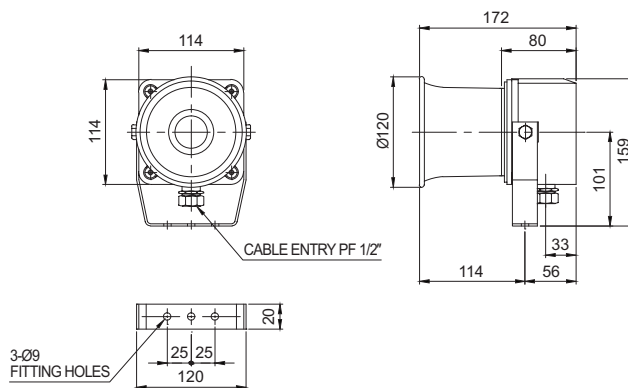

SEWN30 series

선박/ 중공업용 전자 시그널 혼

118dB

- SEWN30E/SEWN30L 모델은 케이블 인입구에 후렉시블 커넥터가 장착되며, SEWN30T 모델은 15C 닛플이 장착됩니다.
- 케이블그랜드 장착형은 주문사양으로 공급됩니다.

SEWN30 series Max. 118dB

형식	내장음	음량	전압 / 전류	인증	중량
SEWN30E -벽부형	WS 경고음 5음	118dB	DC12V / 2.211A DC24V / 1.022A AC110V / 0.226A AC220V / 0.113A	(SEWN30E 한정) AC220V, DC24 한정	SEWN30E DC-1.76kg
	WP 특수경고음 5음	118dB			AC-2.11kg
SEWN30L -자립형	WM 멜로디 5음	118dB			SEWN30L AC-1.74kg
SEWN30T -단자박스 부착 벽부형	WA 알람 5음	116dB			AC-2.13kg
	WV 음성신호 5음	113dB			SEWN30T DC-2.23kg
					AC-2.58kg

※ 음색 상세 사양은 Page24를 참조하십시오.

외형도

(단위 : mm)

SEWN30E

SEWN30L

경고음/
표시음/
적응식
경고음

표시음 &
전자 혼/
시그널혼

선박, 중부하
증장비제품

방폭제품

장방형제품

항공장애등

시그널
타워램프

USB/ETN
시그널
타워램프

무선제어
제품

전자 혼/
시그널혼

산업용
LED
조명등