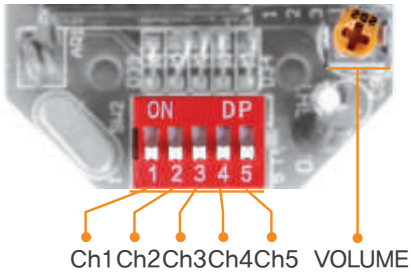

음색 선택 방법

- 표준사양 : 내부 스위치 이용
- 각 채널의 DIP스위치를 ON하면 해당음이 출력됩니다.

Ch1 Ch2 Ch3 Ch4 Ch5 VOLUME

- 주문사양 : 외부접점 이용(LC)
- 외부접점 또는 트랜지스터 결선 방식으로 음색을 선택할 경우 주문사양으로 음색선을 인출하여 공급합니다.(관리형번 : -LC)
- 본 제품의 전원은 극성 구별없이 사용할 수 있습니다.(무극성)

사용자 주문 사양

- 3/4" PF 케이블 인입구
- 음색선 외부 인출