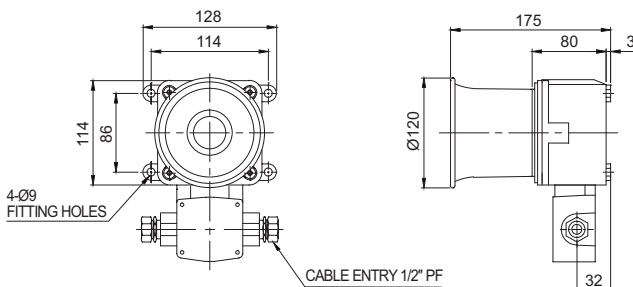

SEWN50L

SEWN50T

- SEWN50E/SEWN50L 모델은 케이블 인입구에 후렉시블 커넥터가 장착되며, SEWN50T 모델은 15C 너트가 장착됩니다.
- 케이블그랜드 장착형은 주문사양으로 공급됩니다.

후렉시블 커넥터

15C 너트

SEWN series

선박/ 중공업용 전자 시그널 혼

2구 단자박스형 외형도

(단위 : mm)

SEWN30-2T

SEWN50-2T

사용자 주문 사양

- 케이블그랜드 장착
- 3/4" PF 케이블 인입구(표준형은 1/2" PF)
- 2구 단자 박스 : 양방향 2구 단자박스 부착 제품은 주문사양으로 공급합니다.(관리형번 : SEWN30-2T, SEWN50-2T)
- 청동 하우징 제품 : 내식성이 더욱 향상된 청동하우징 제품은 주문사양으로 공급합니다.
- ※ 출고시 MUNSELL No. 7.5BG 7/2 색상으로 공급합니다.
- 음색선 외부 인출(관리형번 : -LC)